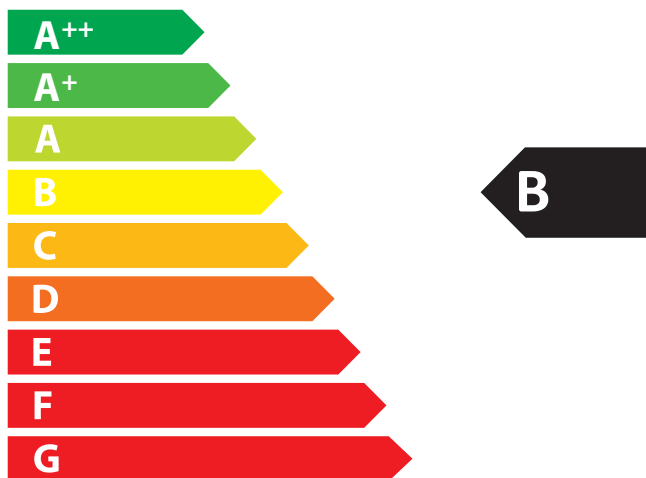

# ENERG

енергия · ενεργεια

ELEMENT

Modore 100 MkII | G20

9,7  
kW

ENERGIA · ЕНЕРГИЯ · ΕΝΕΡΓΕΙΑ · ENERGIJA · ENERGY · ENERGIE · ENERGI

2015/1186