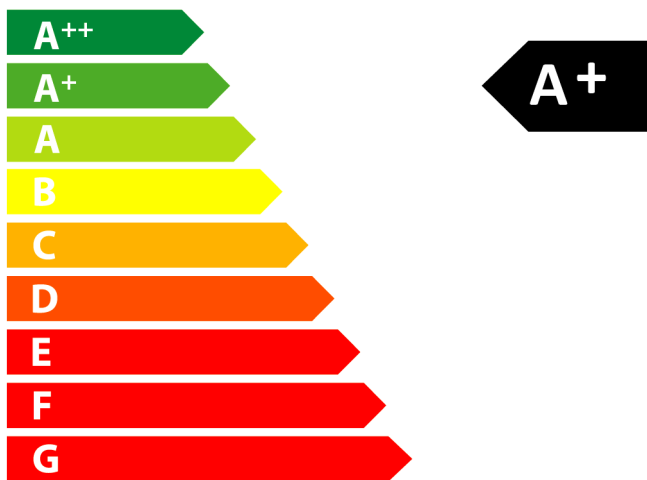

ENERG
енергия · ενεργεια

DikGeurts
Creation of flames

Instyle Corner Low EA

8
kW

-
kW

ENERGIA · ЕНЕРГИЯ · ΕΝΕΡΓΕΙΑ · ENERGIJA · ENERGY · ENERGIE · ENERGI

2015/1186