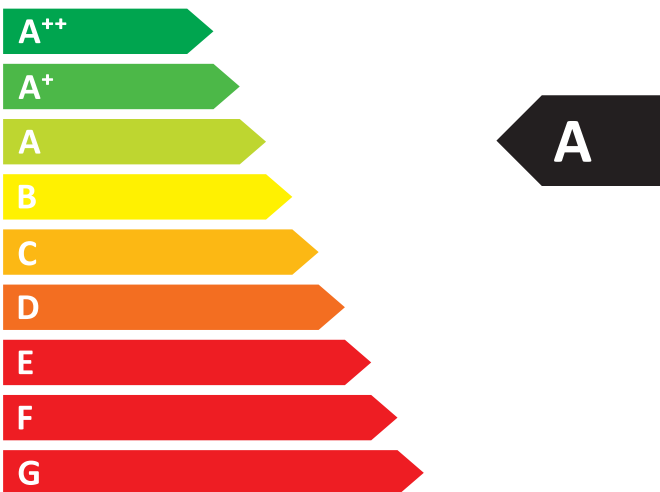

енергия · ενεργεια

wanders Ruby

fires & stoves

8,0

kW

-

kW

ENERGIA · ЕНЕРГИЯ · ΕΝΕΡΓΕΙΑ · ENERGIJA · ENERGY · ENERGIE · ENERGI

2015/1186

ENERG

енергия · ενεργεια

wanders S60 Front/Corner

fires & stoves

6,4
kW

-
kW

ENERG