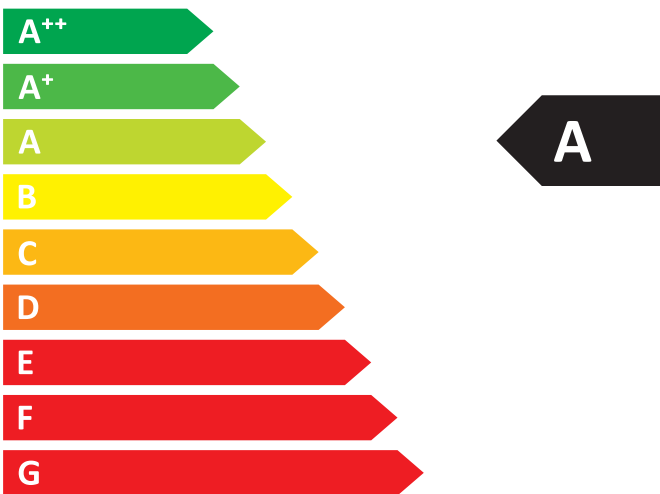

ENERG

енергия · ενεργεια

wanders Elm

fires & stoves

7,0
kW

-
kW