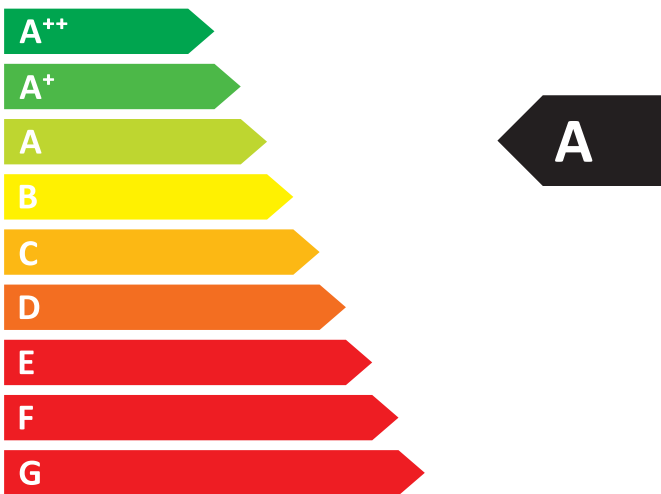

Energie labels | energy labels | étiquette énergétique

Hout | wood | bois

Product	kW	%	Ø (mm)	
Pecan Eco	5 - 8	82,0	150	A+
Oak	4 - 6	81,0	150	A+
Platane	5 - 7	80,0	150	A
Elm	5 - 7	77,0	150	A
Jules	10 - 12	77,6	200	A
S60	5 - 7	77,0	150	A
S75	8 - 10	75,0	150	A
Black Pearl	8 - 10	77,7	150	A
Black Diamond	8 - 10	78,0	150	A
Ruby	8 - 10	80,0	150	A
Square 75 tunnel	10 - 12	77,6	200	A
Marvic	4 - 6	78,1	128	A

kW

ENERGIA · ЕНЕРГИЯ · ΕΝΕΡΓΕΙΑ · ENERGIJA · ENERGY · ENERGIE · ENERGI

2015/1186

ENERG

енергия · ενεργεια

wanders Black Pearl

fires & stoves

8,3