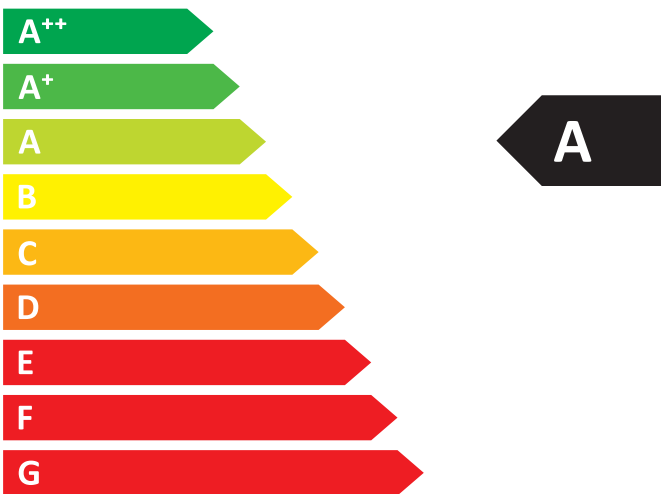

Energie labels | energy labels | étiquette énergétique

Hout | wood | bois

Product	kW	%	Ø (mm)	
Pecan Eco	5 - 8	82,0	150	A+
Oak	4 - 6	81,0	150	A+
Platane	5 - 7	80,0	150	A
Elm	5 - 7	77,0	150	A
Jules	10 - 12	77,6	200	A
S60	5 - 7	77,0	150	A
S75	8 - 10	75,0	150	A
Black Pearl	8 - 10	77,7	150	A
Black Diamond	8 - 10	78,0	150	A
Ruby	8 - 10	80,0	150	A
Square 75 tunnel	10 - 12	77,6	200	A
Marvic	4 - 6	78,1	128	A

Wanders Pecan Eco S/M/L

ENERG

енергия · ενεργεια

wanders Black Diamond

fires & stoves

8,0

kW

-

kW

ENERGIA · ЕНЕРГИЯ · ΕΝΕΡΓΕΙΑ · ENERGIJA · ENERGY · ENERGIE · ENERGI

2015/1186

ENERG

енергия · ενεργεια

wanders Black Pearl

fires & stoves

8,3