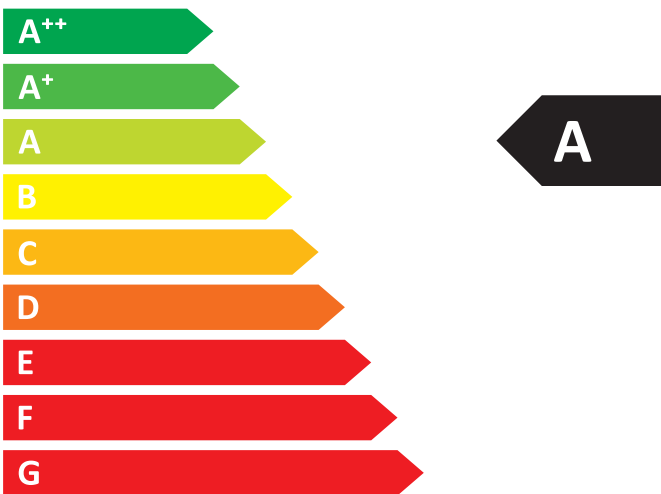

kW

-

kW

ENERGIA · ЕНЕРГИЯ · ΕΝΕΡΓΕΙΑ · ENERGIJA · ENERGY · ENERGIE · ENERGI

2015/1186

ENERG

енергия · ενεργεια

wanders Marvic

fires & stoves

4,8

kW

-

kW

ENERGIA · ЕНЕРГИЯ · ΕΝΕΡΓΕΙΑ · ENERGIJA · ENERGY · ENERGIE · ENERGI

2015/1186

ENERG