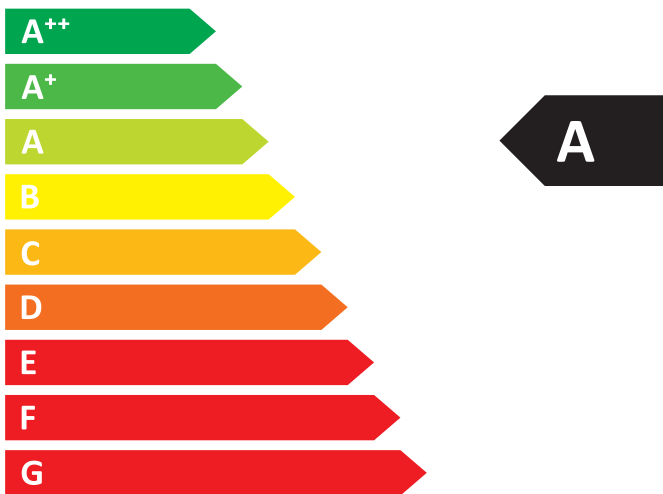

Wanders Pecan Eco S/M/L

ENERG

енергия · ενεργεια

wanders Black Diamond

fires & stoves

8,0

kW

-

fires & stoves

6,0
kW

-
kW

ENERG

енергия · ενεργεια

wanders Black Stealth

fires & stoves

5,3
kW

-
kW

ENERG

енергия · ενεργεια

wanders Stealth

fires & stoves

5,3
kW

-
kW