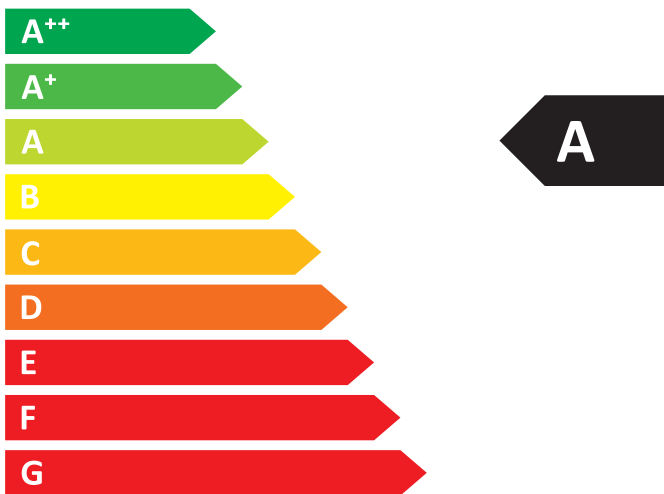

2015/1186

ENERG

енергия · ενεργεια

wanders Square 40G / Wall

fires & stoves

5,3
kW

-
kW

ENERG