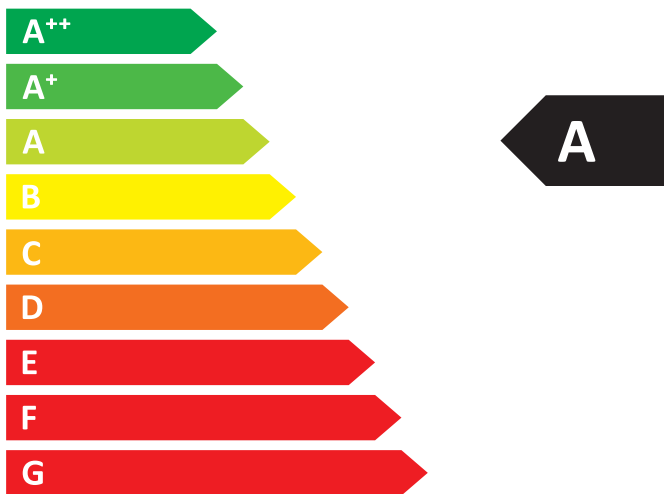

ENERG

енергия · ενεργεια

wanders Square 60G Front/Corner/3-S

fires & stoves

4,8
kW

-
kW