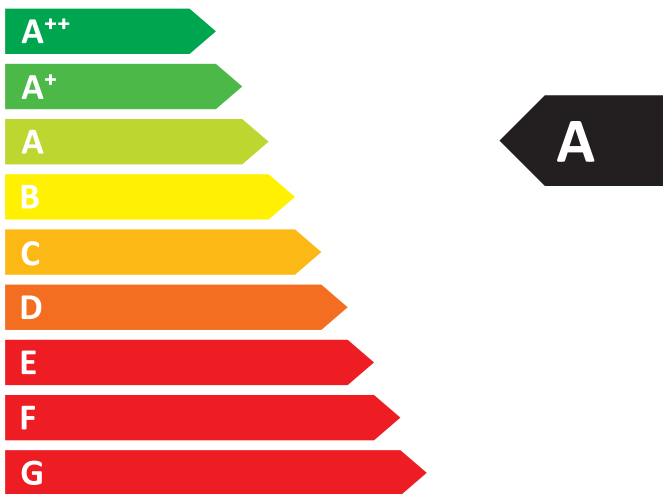

ENERG

енергия · ενεργεια

wanders Solea Elegance (wood)

fires & stoves

7,0
kW

-
kW