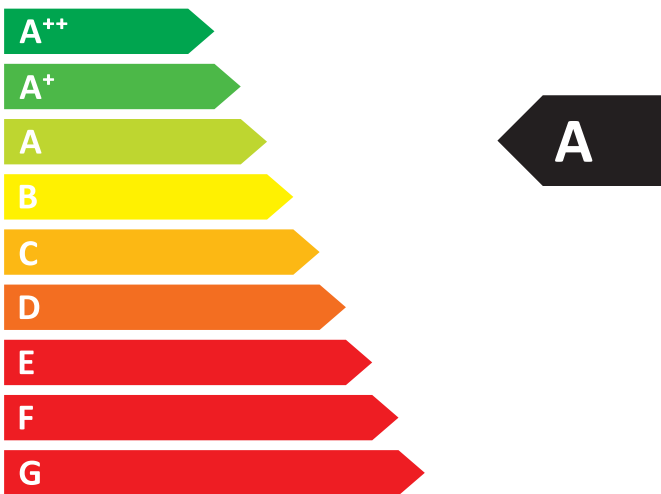

fires & stoves

7,0
kW

-
kW

ENERG

енергия · ενεργεια

wanders Jules

fires & stoves

15,3