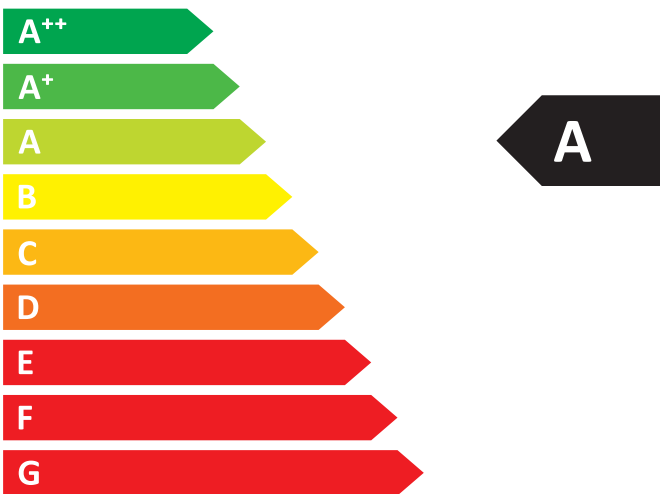

fires & stoves

7,0
kW

-
kW

ENERG

енергия · ενεργεια

wanders Square 60 Front/Corner/3-S

fires & stoves

6,2
kW