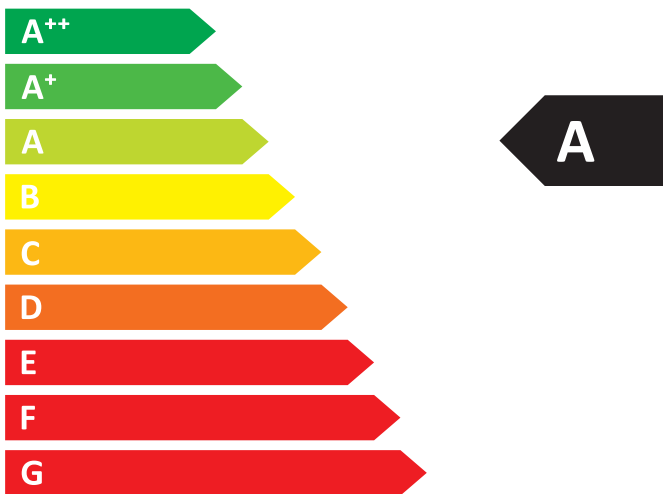

-
kW

ENERG

енергия · ενεργεια

wanders Danta 500

fires & stoves

6,8

kW

-