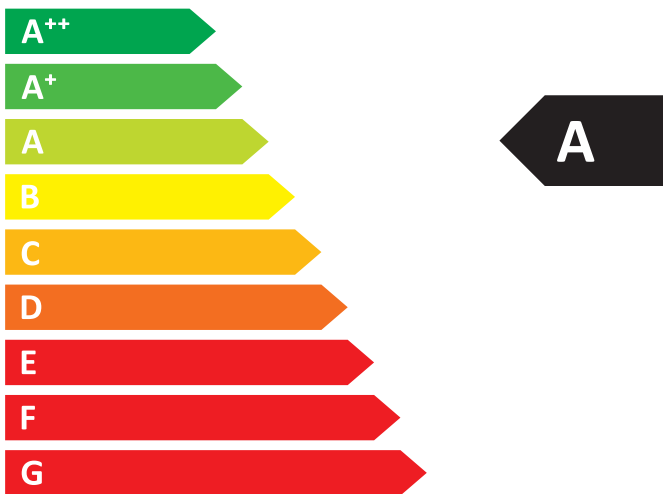

2015/1186

ENERG

енергия · ενεργεια

wanders Douglas

fires & stoves

10,0
kW

-
kW

ENERG