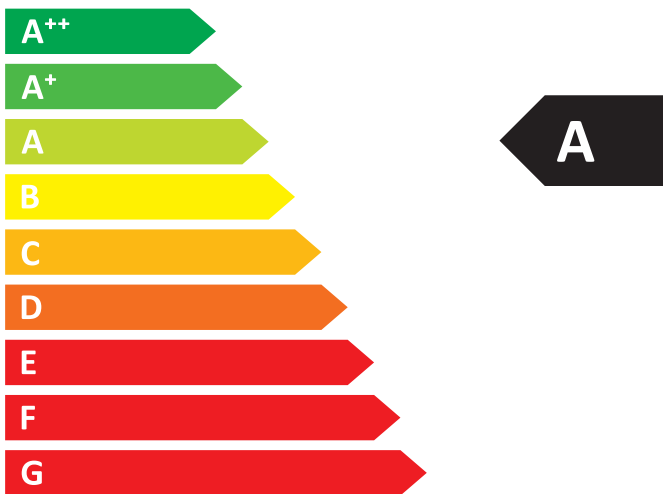

kW

ENERGIA · ЕНЕРГИЯ · ΕΝΕΡΓΕΙΑ · ENERGIJA · ENERGY · ENERGIE · ENERGI

2015/1186

ENERG

енергия · ενεργεια

wanders Danta 800

fires & stoves

9,0
kW