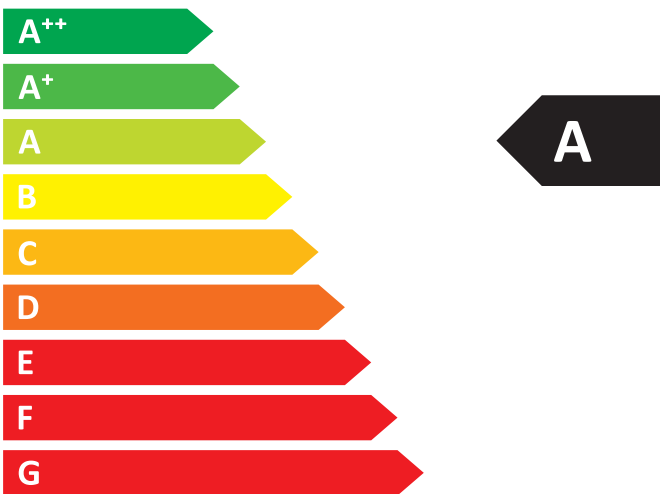

енергия · ενεργεια

wanders Pecan Eco S/M/L

fires & stoves

8,0

kW

-

kW

ENERGIA · ЕНЕРГИЯ · ΕΝΕΡΓΕΙΑ · ENERGIJA · ENERGY · ENERGIE · ENERGI

2015/1186

ENERG

енергия · ενεργεια

wanders Platane

fires & stoves

7,2
kW

-
kW

ENERG

енергия · ενεργεια

wanders Ruby

fires & stoves

8,0

kW

-

kW

ENERGIA · ЕНЕРГИЯ · ΕΝΕΡΓΕΙΑ · ENERGIJA · ENERGY · ENERGIE · ENERGI