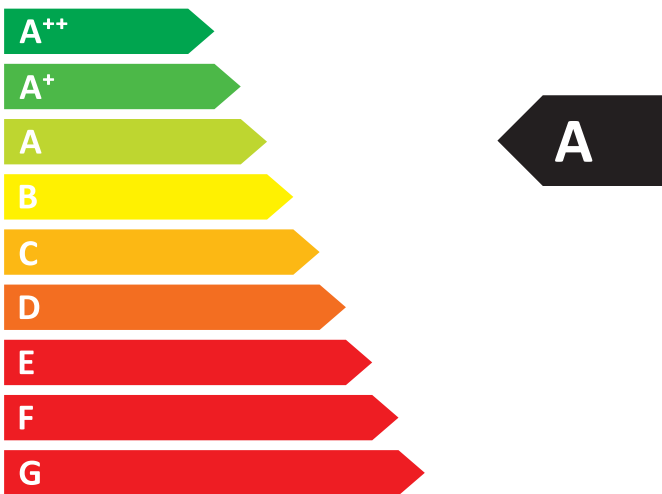

енергия · ενεργεια

wanders Pecan Eco S/M/L

fires & stoves

8,0

kW

-

kW

ENERGIA · ЕНЕРГИЯ · ΕΝΕΡΓΕΙΑ · ENERGIJA · ENERGY · ENERGIE · ENERGI

2015/1186

ENERG

енергия · ενεργεια

wanders Platane

fires & stoves

7,2
kW

-
kW

ENERG

енергия · ενεργεια

wanders Ruby

fires & stoves

8,0

kW

-

kW

ENERGIA · ЕНЕРГИЯ · ΕΝΕΡΓΕΙΑ · ENERGIJA · ENERGY · ENERGIE · ENERGI