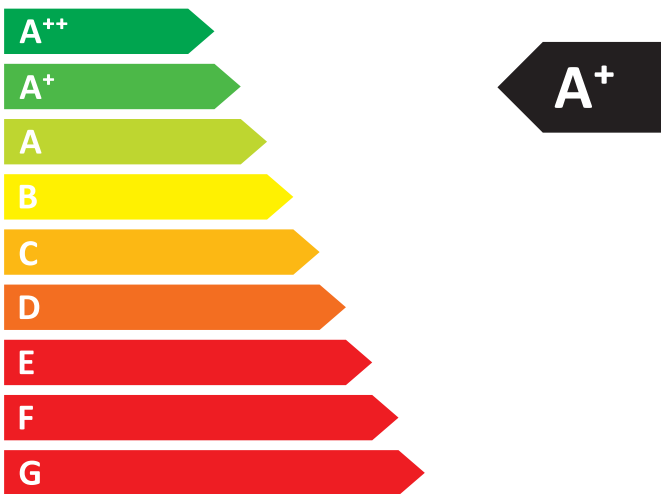

fires & stoves

8,2

kW

-

kW

ENERGIA · ЕНЕРГИЯ · ΕΝΕΡΓΕΙΑ · ENERGIJA · ENERGY · ENERGIE · ENERGI

2015/1186

ENERG

енергия · ενεργεια

wanders Pecan Eco S/M/L

fires & stoves

8,0

kW

-

kW

ENERGIA · ЕНЕРГИЯ · ΕΝΕΡΓΕΙΑ · ENERGIJA · ENERGY · ENERGIE · ENERGI