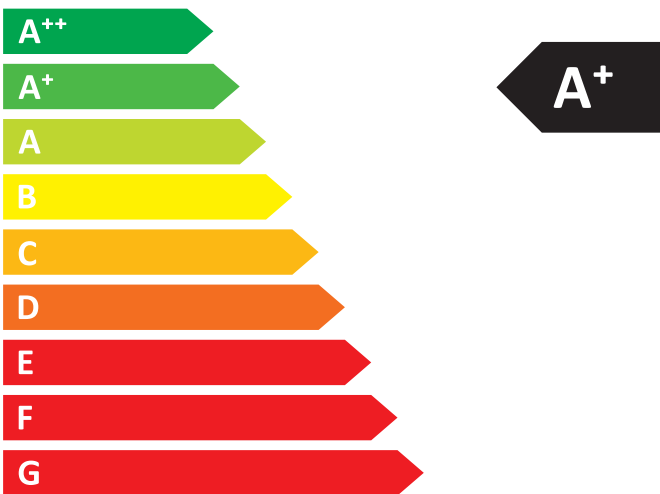

fires & stoves

4,8

kW

-

kW

ENERGIA · ЕНЕРГИЯ · ΕΝΕΡΓΕΙΑ · ENERGIJA · ENERGY · ENERGIE · ENERGI

2015/1186

ENERG

енергия · ενεργεια

wanders Oak

fires & stoves

5,2
kW

-
kW

ENERG

енергия · ενεργεια

wanders Olaf Eco

fires & stoves

8,2

kW

-

kW

ENERGIA · ЕНЕРГИЯ · ΕΝΕΡΓΕΙΑ · ENERGIJA · ENERGY · ENERGIE · ENERGI

2015/1186

ENERG