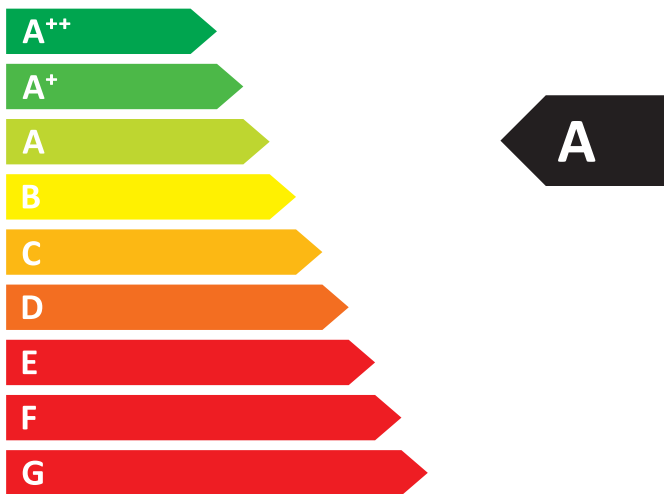

енергия · ενεργεια

wanders Square 60G Front/Corner/3-S

fires & stoves

4,8
kW

-
kW

ENERG

енергия · ενεργεια

wanders Tali

fires & stoves

6,0
kW

-
kW

ENERG

енергия · ενεργεια

wanders Black Stealth

fires & stoves

5,3
kW