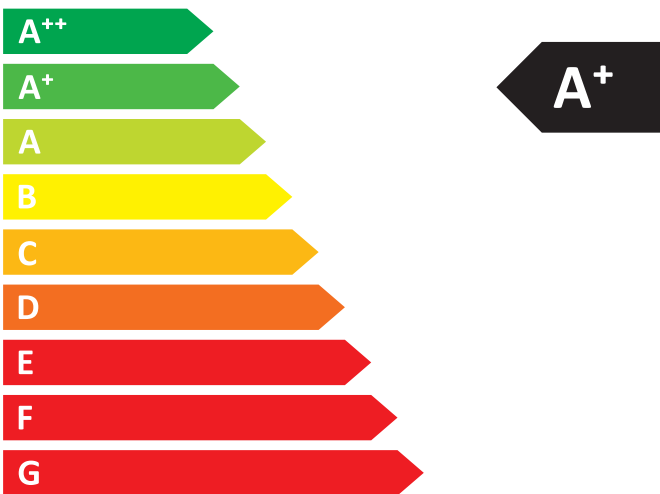

ENERG

енергия · ενεργεια

wanders Oak

fires & stoves

5,2
kW

-
kW