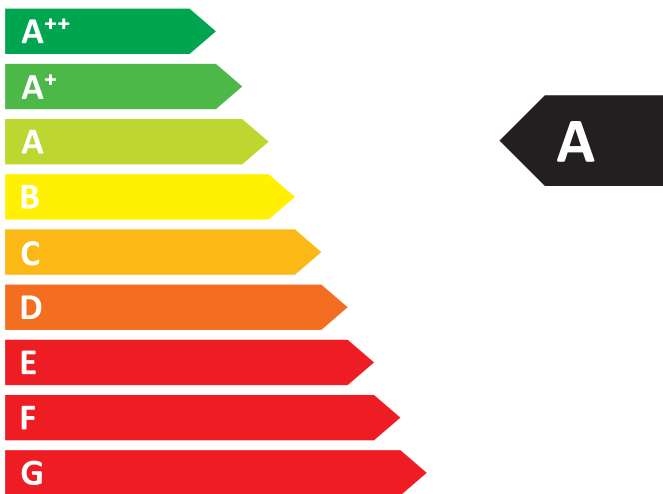

kW

ENERGIA · ЕНЕРГИЯ · ΕΝΕΡΓΕΙΑ · ENERGIJA · ENERGY · ENERGIE · ENERGI

2015/1186

ENERG

енергия · ενεργεια

wanders Danta 800

fires & stoves

9,0
kW

-
kW

ENERG

енергия · ενεργεια

wanders Danta 1100

fires & stoves

11,7
kW

-
kW

ENERG