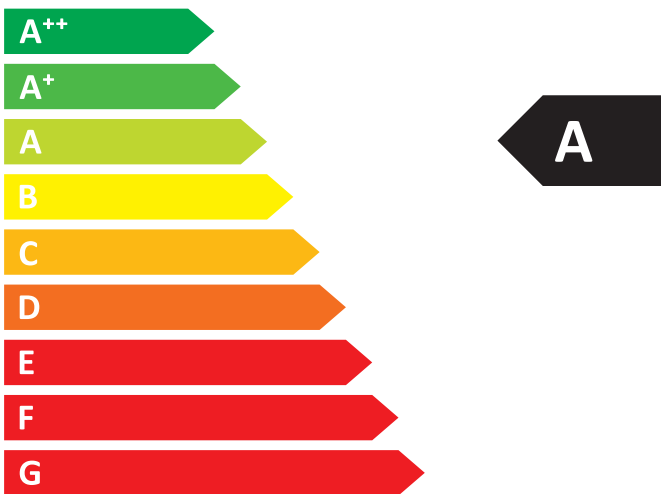

-
kW

ENERG

енергия · ενεργεια

wanders Square 68 Front/Corner/3-S

fires & stoves

8,4

kW

-