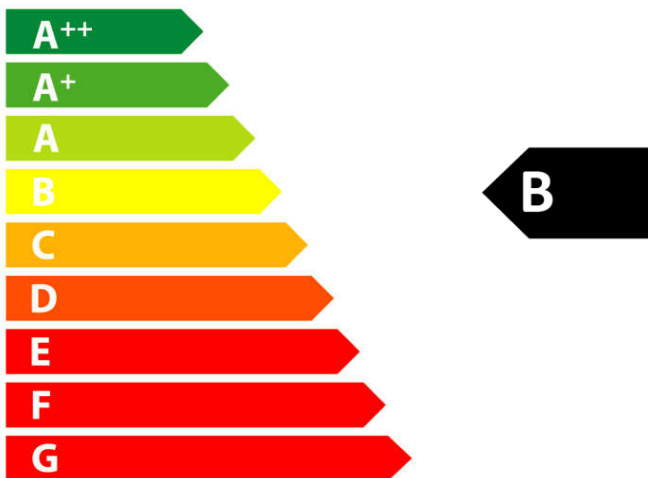

ENERG

енергия · ενεργεια

Trio RCE

4,5
kW

-
kW

ENERGIA · ЕНЕРГИЯ · ΕΝΕΡΓΕΙΑ · ENERGIJA · ENERGY · ENERGIE · ENERGI

2015/1186